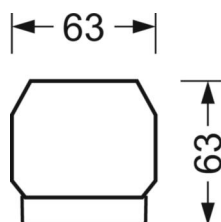

DEEP-LINK

<https://www.regiolum.de/ru/article/18614306600>

Ссылка	LED 9000lm 840
ηLB	100 %
Φ ↓/↑	98 % / 2 %
UGR поп./вдоль	21.6 / 22.0

Механика

цвет корпуса	белый стандартный для электротехники RAL 9016
размеры (LxWxH/DxH)	1531mm x 55mm x 33mm
вес (нетто)	1.9kg
Вид монтажа	сборка трековых систем

размеры

L	1531 mm	Длина
В	55 mm	Ширина
н	33 mm	Высота