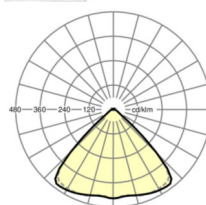

параметры

номер заказа	18614306600
код EAN	4020863357970
номер таможенного тарифа	94051190
Знак прохождения контроля	IP 64, класс защиты I, ENEC10 VDE, F, D, HACCP DIN10500/Food/IFS-пригодность для применения/BRC, Indoor, CE
Степень ударопрочности IK	IK03 (-20°C bis 35°C)
Температура окружения	ta -20°C в 35°C
Особые свойства	Готовность к IoT «Ready for IoT»
Гарантийный срок	5 лет
Государственные программы поддержки	BEG - государственные субсидии для энергосберегающих зданий (действительна только для Германии)

электротехника

Балласт	Электронный драйвер DALI2 (1 штука)
Мощность системы	53W
сетевое напряжение	230V/50Hz
автоматический предохранитель (пусковой ток)	13 штук/B10, 22 штук/B16, 21 штук/C10, 36 штук/C16
класс энергосбережения/Источник света	C

Оптика

Оснастка	LED, цветопередача/оттенок света CRI ≥ 80 / 4000K
Допуск для координаты цветности (MacAdam)	3SDCM
Фотобиологическая безопасность (светильник)	RG1
Номинальный световой поток	9244lm
Срок службы LED	50000h L80/B10 (Tq 35°C)
светоотдача светильников	176lm/W
Угол излучения	95° (C0) / 95° (C90)
UGR поп./вдоль	21.6 / 22.0

DEEP-LINK

<https://www.regiolum.de/ru/article/18614306600>

Ссылка	LED 9000lm 840
ηLB	100 %
Φ ↓/↑	98 % / 2 %
UGR поп./вдоль	21.6 / 22.0