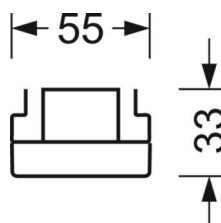

Оптика

Оснастка	LED, цветопередача/оттенок света CRI ≥ 80 / 4000K
Допуск для координаты цветности (MacAdam)	3SDCM
Фотобиологическая безопасность (светильник)	RG1
Номинальный световой поток	9244lm
Срок службы LED	50000h L80/B10 (Tq 35°C)
светоотдача светильников	176lm/W
Угол излучения	95° (C0) / 95° (C90)
UGR поп./вдоль	21.6 / 22.0

DEEP-LINK

<https://www.regiolum.de/ru/article/18614306600>

Ссылка	LED 9000lm 840
ηLB	100 %
Φ ↓/↑	98 % / 2 %
UGR поп./вдоль	21.6 / 22.0

Механика

цвет корпуса	белый стандартный для электротехники RAL 9016
размеры (LxWxH/DxH)	1531mm x 55mm x 33mm
вес (нетто)	1.9kg
Вид монтажа	сборка трековых систем

размеры

L	1531 mm	Длина
В	55 mm	Ширина
н	33 mm	Высота